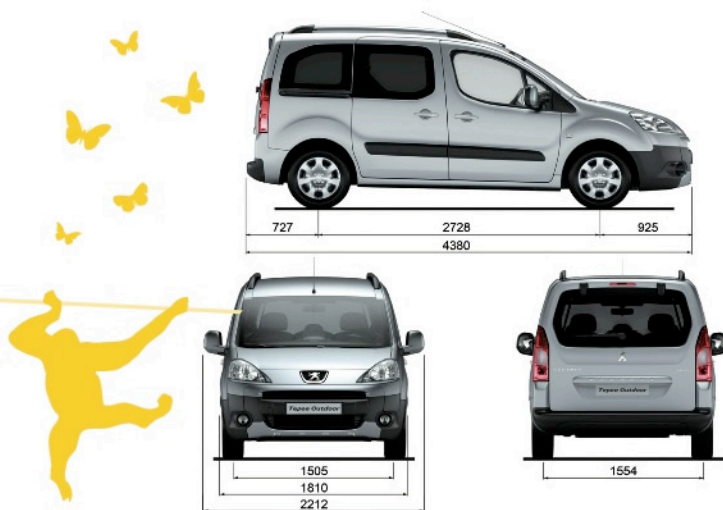

- Portalón trasero
- Aire acondicionado
- Espejos eléctricos
- Radio CD/MP3
- Neblineros
- Rueda 16"
- Computador abordo

CARACTERÍSTICAS TÉCNICAS

Motor : 1.6l Turbodiesel HDi
Potencia máxima (HP DIN a r.p.m.): 90 a 4.000
Consumo promedio: 17,5 km/lts